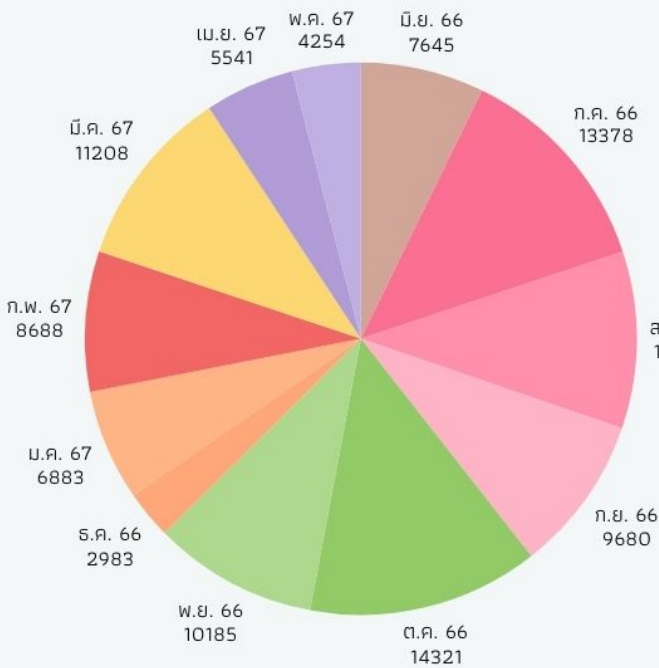

สถิติการถ่ายเอกสาร ประจำปีการศึกษา 2566

(มิถุนายน 2566 ถึง พฤษภาคม 2567)

หน่วยนับ : แผ่น

หน่วยนับ : บาท

คณะวิศวกรรมศาสตร์ มหาวิทยาลัยทักษิณ