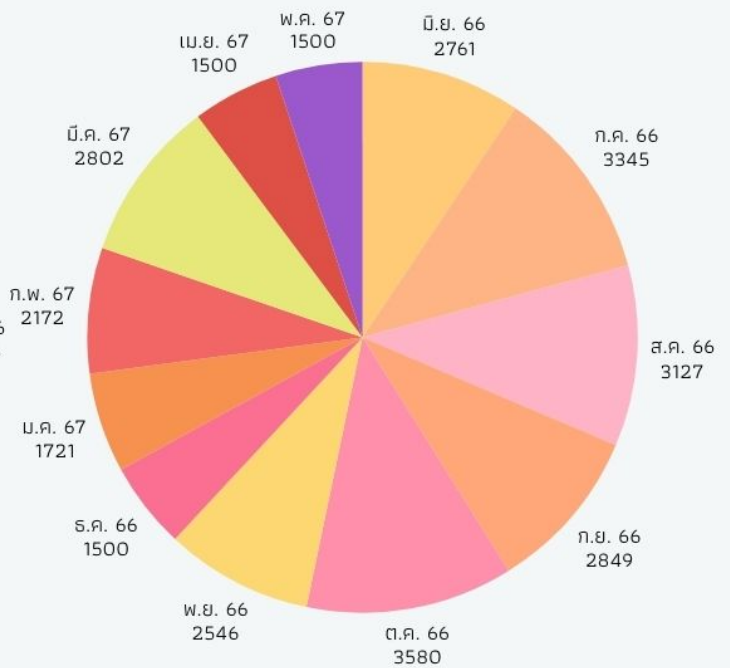

สถิติการถ่ายเอกสาร ประจำปีการศึกษา 2566

(มิถุนายน 2566 ถึง พฤษภาคม 2567)

หน่วยนับ : แผ่น

หน่วยนับ : บาท

คณะวิศวกรรมศาสตร์ มหาวิทยาลัยทักษิณ